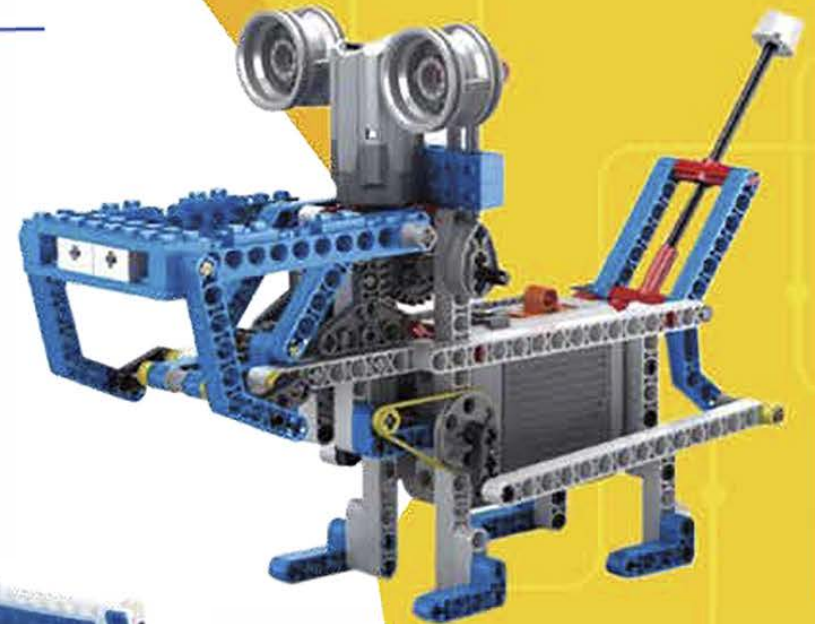

## Kit de Robótica Educativa EP1

Este kit de Robotica consiste en un modelo para:  
**Predecir, observar y ajustar la experiencia al conocimiento de las soluciones de enseñanza de fuerza y energía, ciencia y tecnología.**

Es una herramienta diseñada para la estructura de la escuela intermedia del evento de equipo para aprender cómo construir una tarjeta con las herramientas de actividades ideales de 4 niños.

Hay 5 modelos diferentes de guías de construcción y piezas en el kit. A través del modelo, los estudiantes predicen, observan, ajustan, registran varios indicadores y experimentan directamente el poder, la energía y el conocimiento magnético.