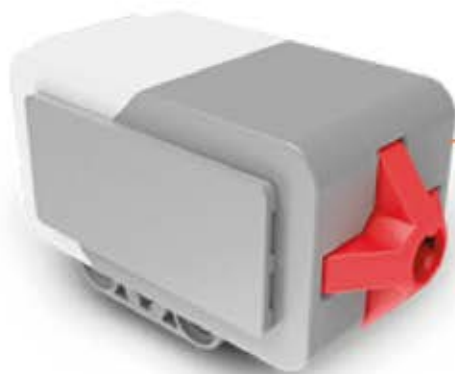

Sensor de ultrasonido

Puede medir distancias en un rango de 7 a 150 cm con una desviación máxima de aprox. 1 cm. Además podrá identificar un objeto, la distancia a la que éste se encuentra, incluso la dirección en la que se mueve.