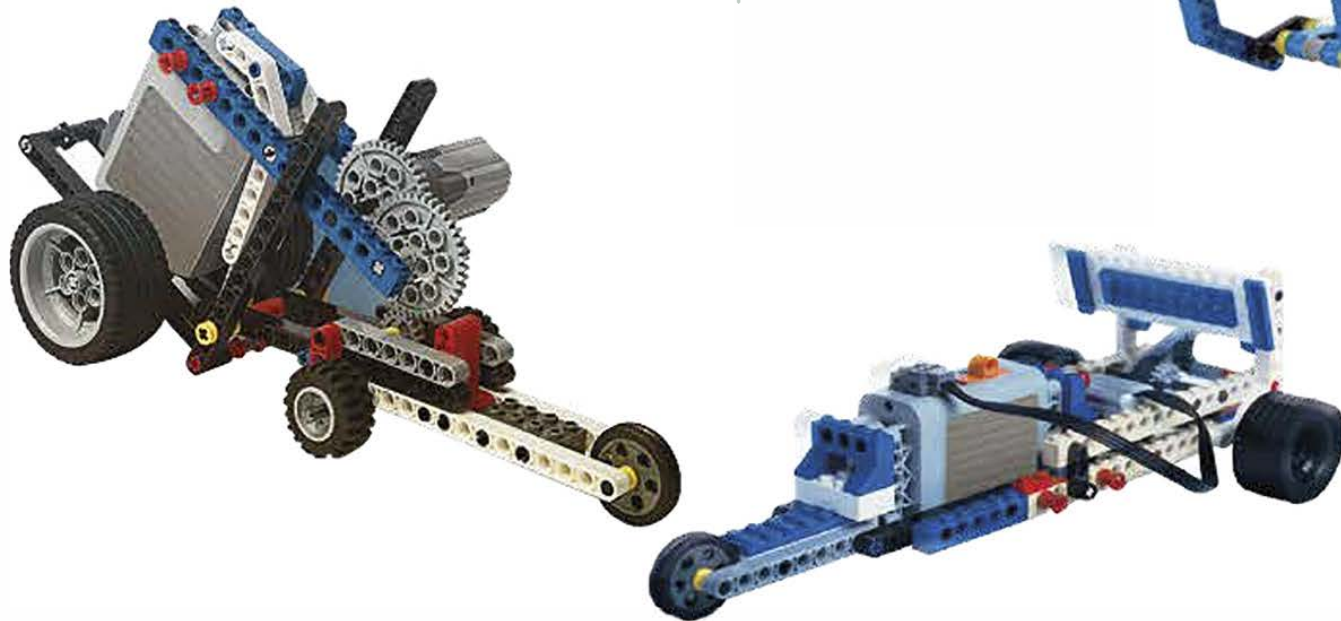

# ROBÓTICA

## Kit de Robótica Educativa EP1

Este kit de Robotica consiste en un modelo para:  
**Predecir, observar y ajustar la experiencia al conocimiento de las soluciones de enseñanza de fuerza y energía, ciencia y tecnología.**

Es una herramienta diseñada para la estructura de la escuela intermedia del evento de equipo para aprender cómo construir una tarjeta con las herramientas de actividades ideales de 4 niños.

Hay 5 modelos diferentes de guías de construcción y piezas en el kit. A través del modelo, los estudiantes predicen, observan, ajustan, registran varios indicadores y experimentan directamente el poder, la energía y el conocimiento magnético.